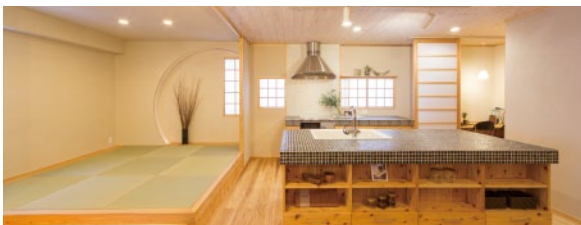

親子で楽しもう♪

夕涼み 陽だまり夜市 + CLEANING DAY

2021 8/5 (Thu) 12:00-19:00

入場無料

テーマ 循環

駐車場は当日ありません。近隣有料パーキングをご利用くださいませ。

開催場所 & お問い合わせ
陽だまりホール
092-621-1666
パンビの木箱

数量限定 陽だまり金券 販売!!
1000円-1200円分の金券

当日から使える 陽だまり金券と販売

とりかえっこ (絵本交換会)

ほりだしもん市

ちっちゃな夏祭り

木のうちわ 風鈴作り ワークショップ

冷たいドリンク

ぼたぼたぼたり展 展示&販売

詳しい情報は インスタ・FB でお知らせします

1回/¥1000
曲げっぱ・木のスプーン 木のトイ etc. が当ります。数量限定

日頃の感謝を込めて

簡単体質改善茶 レッスン

浴衣着付け 浴衣フोट

子ども緑日 コーナー

麺カレー かき氷 冷やしうどん 唐揚げ

デザイン グッキーWS

ハンドマッガージ パーティエステ コントメイク

手作りパン カフェ

スライム

出店者※順不同

OYASAIYA 菜・Daidokorolabo・やます・ふわふわ・ぼたぼたぼたり・HalenoHi・TANUMARI・TOMOKAMIYAZAKI・薬膳工房メランジェココ・きねやキッチンカー

お問い合わせはこちら

(水・木・金の 10:00-17:00)

tel 092-621-1666

mail banbinokibako@gmail.com

福岡市東区社領 1-2-9 (福岡中小建設業協同組合内)

LINEで講座やランチの案内が先取りできます。毎月お得な特典付ぜひご登録下さい。

パンビの木箱

理事会点描 No.169

コロナ禍に於いて、毎月開催される理事会を、初めてzoomで開催しました。緊急事態宣言中は書面でも行いましたが、意見交換に乏しい内容でした。遅ればせながら行ったWEB会議で顔の見える理事会となりました。小規模事業者にとってSNSの活用は人材不足で環境整備が出来ていない状況です。今後は組合員との情報交換や事業報告を行う例会にも採用します。SNS活用が組合や組合員の身近で有効なツールになれば、営業面の強化や仕事効率化に繋がるものと期待しています。(大里)

NPOグリーンフォレスト福岡

少子高齢化による労働人口が減少する中、限られた労働人口をいかに効率よく活用して生産性を維持向上するか?日本の製造現場では様々な施設管理プロセスが長年、熟練労働者の経験や勘、記憶に頼ってアナログで管理される状況が続いてきましたが、熟練労働者の退職を機に、多くの企業では現場におけるDX(デジタルトランスフォーメーション)推進が急務となっているようです。森林、林業、そして木の家づくり。DXへの取組みが広がる事を期待しています。(小林)

笑顔とところをつむぐ やさしい木の家

住まいは買うものではなくつくるもの。
福中協だからできる「素材選び」から「自分にあった間取りづくり」
さまざまな健康素材や工法、機能的な間取り、遊び心ある間取りなどご家族の暮らし方に合わせた住まいづくりを一緒に考えていきます。

お問合せ・資料請求は

The making of dream made with the house

家づくり夢づくり 福中協 (福岡中小建設業協同組合)

〒812-0068 福岡市東区社領1丁目2-9

TEL:(092)621-7035 FAX:(092)621-5788

HP:http://fkchk.net E-mail:fkchk@basil.ocn.ne.jp