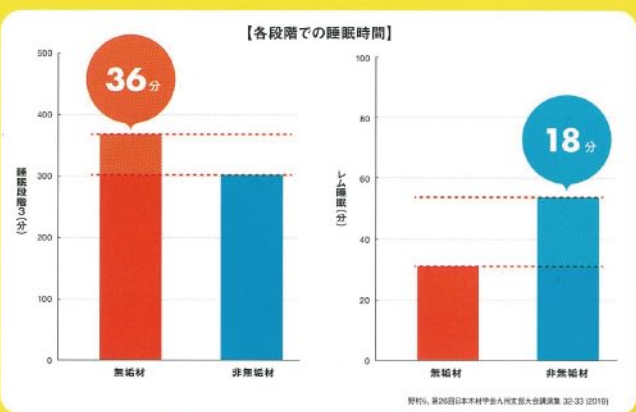

「お得なローンは？」
「土地購入と建物購入と住宅ローンのタイミングと関係は？」
「諸費用って何？」
「結局どれだけのお金が、いつ必要になるの？」
「今は買い時なの？」など。

様々な問題の解決に必要な情報開示を行ないます。
まずは問題把握と解決の方法を学びましょう！

- 日時：8月25日(水) 10:30～11:30
- 参加費：無料（お弁当付）8名定員
- 講師：ファイナンシャルプランナー 最上修次
- 場所：福中協 東区社領1-2-9
- ※講座申込：福中協 092-621-7035

お弁当付きのお得な講座です！！※講座後にお弁当を準備致します。

新築工事「奈多の家」上棟しました。

約1年をかけて打合せを行い着工した「奈多の家」が上棟しました。夕方には上棟式と餅まきをとり行い賑わいました。完成は10月末の予定です。

完成イメージ

木の家ではよく眠れるという話は本当？

木の家は、心身をリラックスさせる香り成分が豊富で温度・湿度を調整する効果があることは科学的にも明らかになってきています。睡眠環境としてもお薦めしたい木の家について、非木材の家との比較試験を行いました。男子大学生6名に各一晚（睡眠時間8時間）宿泊させ、睡眠中の脳波、心電図、血圧、脈拍、睡眠時の活動量、温度、湿度を測定し、起床時の睡眠感の評価を行いました。木の家の被験者の深い眠りは36分多く、浅い眠りは18分少なく、非木材の家より良質な睡眠を提供できる空間であることが示されました。

無垢材を内装に用いた建物は **深い眠りが長く、浅い眠りが短い。**

深い眠りは **36分** 多かったです。

浅い眠りは **18分** 少なかった。

夏を快適に過ごすための対“暑”方法

【窓から入る熱（日射）を減らす方法】

大切なのは、そもそも熱（日射）を室内に入れないようにすることです。重要なのは朝日（東面）と夕日（西面）の対策。入射角が低いため、外付けブラインドやオーニングを取り付け、窓全体を覆う工夫をしましょう。もっと手軽にしたいなら、ホームセンターなどで売られている断熱シートや断熱フィルムを窓に張り付ける方法もあります。他にもすだれや庇、ブラインドが窓からの日射を防ぐ方法として代表的です。